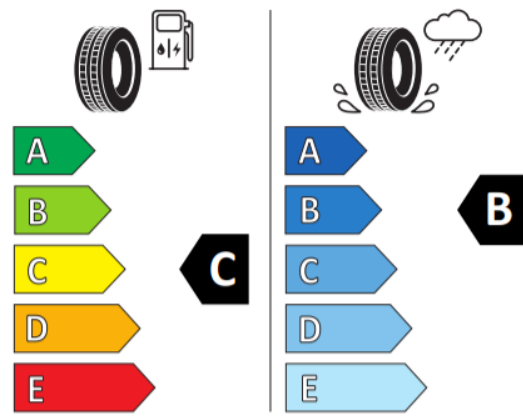

Hyundai ELANTRA (CN7) – 225/45 R17

KUMHO TIRE

Informatii despre produs Regulamentul (UE) 2020/740

Furnizor sau producator	KUMHO PS71
Denumirea comerciala sau marca comerciala	PS71
Identificatorul tipului de pneu	2262003
Dimensiune	225/45 R17
Indicele capacitatii de incarcare	91
Simbolul categoriei de viteza	W
Clasa de eficienta a consumului de combustibil	C
Clasa de aderență pe teren umed	B
Clasa zgomotului exterior de rulare	B
Valoarea zgomotului exterior de rulare	70 dB
Anvelopa pentru zapada abundenta	Nu
Anvelopa pentru aderență pe gheata	Nu
Data de incepere a productiei	05/21
Data de incheiere a productiei	05/24
Versiunea de incarcare	SL
Informatii aditionale	-

KUMHO PS71

2262003

225/45R17 91 W

C1

202/07/40