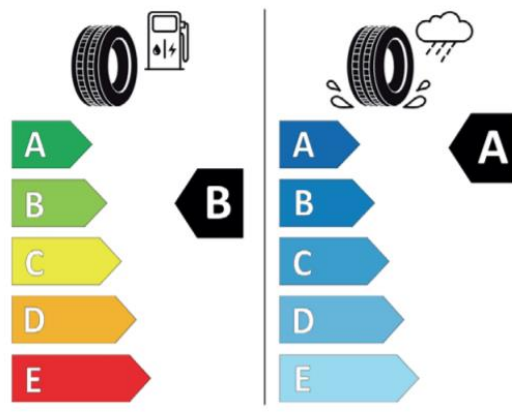

Hyundai IONIQ Plug-in (AE PHEV) – 205/55 R16

Informatii despre produs Regulamentul (UE) 2020/740

Furnizor sau producator	MICHELIN
Denumirea comerciala sau marca comerciala	ENERGY SAVER+
Identificatorul tipului de pneu	111723
Dimensiune	205/55 R16
Indicele capacitatii de incarcare	91
Simbolul categoriei de viteza	H
Clasa de eficienta a consumului de combustibil	B
Clasa de aderență pe teren umed	A
Clasa zgomotului exterior de rulare	B
Valoarea zgomotului exterior de rulare	70 dB
Anvelopa pentru zapada abundenta	Nu
Anvelopa pentru aderență pe gheata	Nu
Data de incepere a productiei	20/11
Data de incheiere a productiei	-
Versiunea de incarcare	SL
Informatii aditionale	205/55 R16 91H TL ENERGY SAVER + GRNX MI

MICHELIN

111723

205/55R16 91 H

C1

2020/740