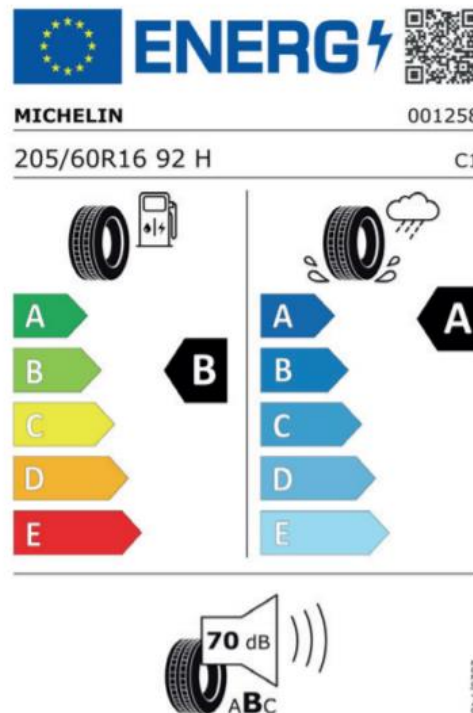

Hyundai KONA Hybrid (OS HEV) – 205/60 R16

Informatii despre produs Regulamentul (UE) 2020/740

Furnizor sau producator	NEXENTIRE
Denumirea comerciala sau marca comerciala	ENERGY SAVER+
Identificatorul tipului de pneu	001258
Dimensiune	205/60 R16
Indicele capacitatii de incarcare	92
Simbolul categoriei de viteza	H
Clasa de eficienta a consumului de combustibil	B
Clasa de aderență pe teren umed	A
Clasa zgomotului exterior de rulare	B
Valoarea zgomotului exterior de rulare	70 dB
Anvelopa pentru zapada abundenta	Nu
Anvelopa pentru aderență pe gheata	Nu
Data de incepere a productiei	20/11
Data de incheiere a productiei	-
Versiunea de incarcare	SL
Informatii aditionale	205/60 R16 92H TL ENERGY SAVER +GRNX MI

Informatii despre produs Regulamentul (UE) 2020/740

Furnizor sau producator	NEXENTIRE
Denumirea comerciala sau marca comerciala	N'blue S
Identificatorul tipului de pneu	18060
Dimensiune	205/60 R16
Indicele capacitatii de incarcare	92
Simbolul categoriei de viteza	H
Clasa de eficienta a consumului de combustibil	A
Clasa de aderență pe teren umed	B
Clasa zgomotului exterior de rulare	B
Valoarea zgomotului exterior de rulare	69 dB
Anvelopa pentru zapada abundenta	Nu
Anvelopa pentru aderență pe gheata	Nu
Data de incepere a productiei	17/21
Data de incheiere a productiei	-
Versiunea de incarcare	SL
Informatii aditionale	-