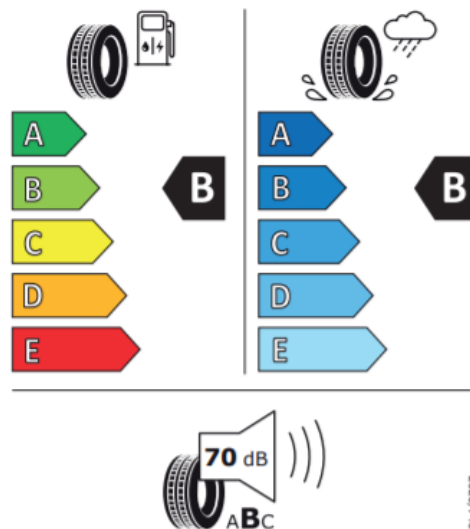

Hyundai KONA (OS) – 215/55 R17

NEXEN NEXEN TIRE

Informatii despre produs Regulamentul (UE) 2020/740

Furnizor sau producator	NEXENTIRE
Denumirea comerciala sau marca comerciala	N'FERA SU1
Identificatorul tipului de pneu	16631
Dimensiune	215/55 R17
Indicele capacitatii de incarcare	94
Simbolul categoriei de viteza	V
Clasa de eficienta a consumului de combustibil	B
Clasa de aderență pe teren umed	B
Clasa zgomotului exterior de rulare	B
Valoarea zgomotului exterior de rulare	70 dB
Anvelopa pentru zapada abundenta	Nu
Anvelopa pentru aderență pe gheata	Nu
Data de incepere a productiei	17/21
Data de incheiere a productiei	-
Versiunea de incarcare	SL
Informatii aditionale	-

Informatii despre produs Regulamentul (UE) 2020/740

Furnizor sau producator	MICHELIN
Denumirea comerciala sau marca comerciala	PRIMACY 4 S1
Identificatorul tipului de pneu	374250
Dimensiune	215/55 R17
Indicele capacitatii de incarcare	94
Simbolul categoriei de viteza	V
Clasa de eficienta a consumului de combustibil	A
Clasa de aderență pe teren umed	B
Clasa zgomotului exterior de rulare	B
Valoarea zgomotului exterior de rulare	69 dB
Anvelopa pentru zapada abundenta	Nu
Anvelopa pentru aderență pe gheata	Nu
Data de incepere a productiei	40/17
Data de incheiere a productiei	-
Versiunea de incarcare	SL
Informatii aditionale	215/55 R17 94V TL PRIMACY 4 S1 M

NEXENTIRE 16631

215/55R17 94 V C1