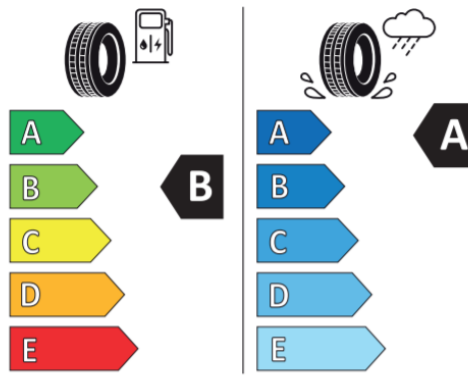

Hyundai KONA (OS) – 235/45 R18

Informatii despre produs Regulamentul (UE) 2020/740

Furnizor sau producator	Continental
Denumirea comerciala sau marca comerciala	PremiumContact 6
Identificatorul tipului de pneu	0311778
Dimensiune	235/45 R18
Indicele capacitatii de incarcare	94
Simbolul categoriei de viteza	V
Clasa de eficienta a consumului de combustibil	B
Clasa de aderență pe teren umed	A
Clasa zgomotului exterior de rulare	B
Valoarea zgomotului exterior de rulare	71 dB
Anvelopa pentru zapada abundenta	Nu
Anvelopa pentru aderență pe gheata	Nu
Data de incepere a productiei	18/20
Data de incheiere a productiei	-
Versiunea de incarcare	SL
Informatii aditionale	-

Continental 0311778
235/45 R 18 94 V C1

2020/740