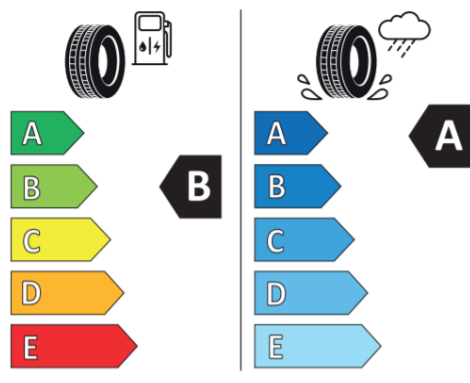

Hyundai SANTA FE (TM) – 235/55 R19

Informatii despre produs Regulamentul (UE) 2020/740

Furnizor sau producator	Continental
Denumirea comerciala sau marca comerciala	PremiumContact 6
Identificatorul tipului de pneu	0358480
Dimensiune	235/55 R19
Indicele capacitatii de incarcare	105
Simbolul categoriei de viteza	V
Clasa de eficienta a consumului de combustibil	B
Clasa de aderență pe teren umed	A
Clasa zgomotului exterior de rulare	B
Valoarea zgomotului exterior de rulare	72 dB
Anvelopa pentru zapada abundenta	Nu
Anvelopa pentru aderență pe gheata	Nu
Data de incepere a productiei	01/20
Data de incheiere a productiei	-
Versiunea de incarcare	XL
Informatii aditionale	-

Continental 0358480
235/55 R 19 105 V XL C1

2020/740