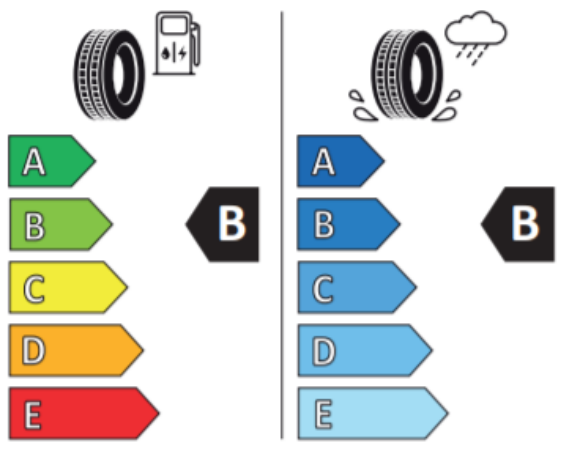

2020/740

KUMHO KH27 2245223
175/65R14 86 T C1