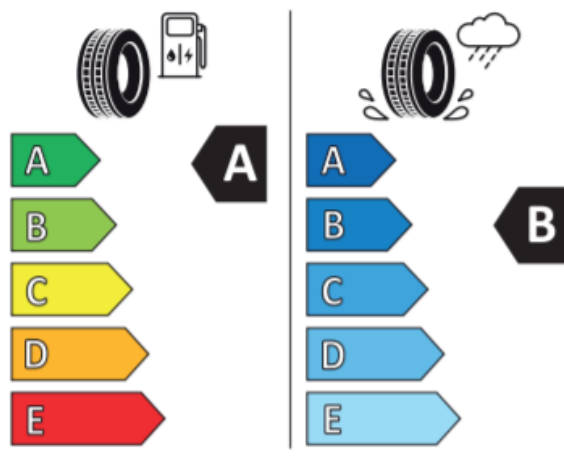

Hyundai i10 (AC3) – 175/65 R14

Informatii despre produs Regulamentul (UE) 2020/740

Furnizor sau producator	Continental
Denumirea comerciala sau marca comerciala	EcoContact 6
Identificatorul tipului de pneu	0311516
Dimensiune	175/65 R14
Indicele capacitatii de incarcare	86
Simbolul categoriei de viteza	T
Clasa de eficienta a consumului de combustibil	A
Clasa de aderență pe teren umed	B
Clasa zgomotului exterior de rulare	B
Valoarea zgomotului exterior de rulare	71 dB
Anvelopa pentru zapada abundenta	Nu
Anvelopa pentru aderență pe gheata	Nu
Data de incepere a productiei	41/19
Data de incheiere a productiei	-
Versiunea de incarcare	XL
Informatii aditionale	-

KUMHO TIRE

Informatii despre produs Regulamentul (UE) 2020/740

Furnizor sau producator	KUMHO KH27
Denumirea comerciala sau marca comerciala	KH27
Identificatorul tipului de pneu	2245223
Dimensiune	175/65 R14
Indicele capacitatii de incarcare	86
Simbolul categoriei de viteza	T
Clasa de eficienta a consumului de combustibil	B
Clasa de aderență pe teren umed	B
Clasa zgomotului exterior de rulare	B
Valoarea zgomotului exterior de rulare	71 dB
Anvelopa pentru zapada abundenta	Nu
Anvelopa pentru aderență pe gheata	Nu
Data de incepere a productiei	05/21
Data de incheiere a productiei	05/24
Versiunea de incarcare	XL
Informatii aditionale	-

Continental 0311516
175/65 R 14 86 T XL C1