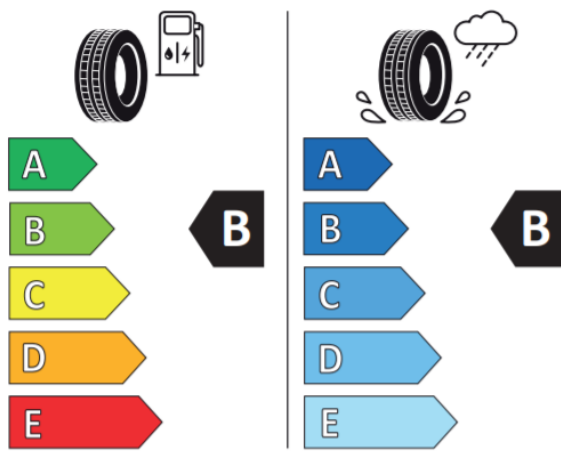

Hyundai i10 (AC3) – 185/55 R15

KUMHO TIRE

Informatii despre produs

Regulamentul (UE) 2020/740

Furnizor sau producator	KUMHO KH27
Denumirea comerciala sau marca comerciala	KH27
Identificatorul tipului de pneu	2245223
Dimensiune	185/55 R15
Indicele capacitatii de incarcare	86
Simbolul categoriei de viteza	H
Clasa de eficienta a consumului de combustibil	B
Clasa de aderență pe teren umed	B
Clasa zgomotului exterior de rulare	B
Valoarea zgomotului exterior de rulare	71 dB
Anvelopa pentru zapada abundenta	Nu
Anvelopa pentru aderență pe gheata	Nu
Data de incepere a productiei	05/21
Data de incheiere a productiei	05/24
Versiunea de incarcare	XL
Informatii aditionale	-

KUMHO KH27

2245233

185/55R15 86 H

C1

2020/740