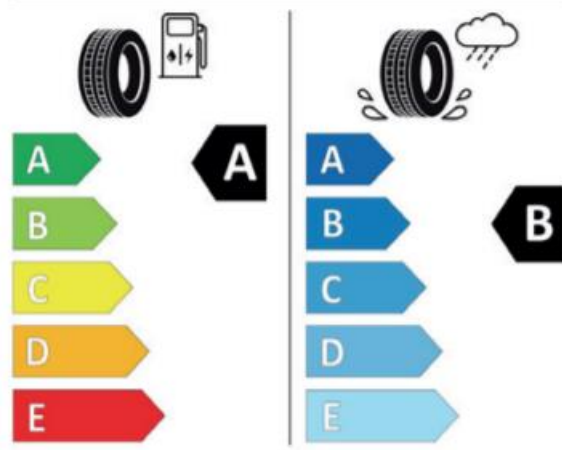

Hyundai i20 (BC3) – 185/65 R15

Informatii despre produs Regulamentul (UE) 2020/740

Furnizor sau producator	MICHELIN
Denumirea comerciala sau marca comerciala	PRIMACY 4 E
Identificatorul tipului de pneu	279492
Dimensiune	185/65 R15
Indicele capacitatii de incarcare	88
Simbolul categoriei de viteza	H
Clasa de eficienta a consumului de combustibil	A
Clasa de aderență pe teren umed	B
Clasa zgomotului exterior de rulare	B
Valoarea zgomotului exterior de rulare	68 dB
Anvelopa pentru zapada abundenta	Nu
Anvelopa pentru aderență pe gheata	Nu
Data de incepere a productiei	09/18
Data de incheiere a productiei	-
Versiunea de incarcare	SL
Informatii aditionale	185/65 R15 88H TL PRIMACY 4 E MI

MICHELIN 279492

185/65R15 88 H C1

2020/740

Informatii despre produs Regulamentul (UE) 2020/740

Furnizor sau producator	Hankook
Denumirea comerciala sau marca comerciala	KInERGY ECO²
Identificatorul tipului de pneu	1024183
Dimensiune	185/65R15
Indicele capacitatii de incarcare	88
Simbolul categoriei de viteza	H
Clasa de eficienta a consumului de combustibil	B
Clasa de aderență pe teren umed	B
Clasa zgomotului exterior de rulare	B
Valoarea zgomotului exterior de rulare	69 dB
Anvelopa pentru zapada abundenta	Nu
Anvelopa pentru aderență pe gheata	Nu
Data de incepere a productiei	47/20
Data de incheiere a productiei	-
Versiunea de incarcare	SL
Informatii aditionale	-