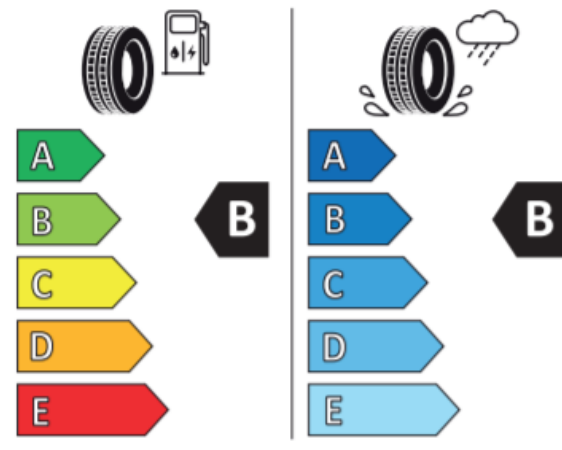

Informatii despre produs Regulamentul (UE) 2020/740

Furnizor sau producator	Hankook
Denumirea comerciala sau marca comerciala	KInERGY ECO²
Identificatorul tipului de pneu	1024183
Dimensiune	185/65R15
Indicele capacitatii de incarcare	88
Simbolul categoriei de viteza	H
Clasa de eficienta a consumului de combustibil	B
Clasa de aderență pe teren umed	B
Clasa zgomotului exterior de rulare	B
Valoarea zgomotului exterior de rulare	69 dB
Anvelopa pentru zapada abundenta	Nu
Anvelopa pentru aderență pe gheata	Nu
Data de incepere a productiei	47/20
Data de incheiere a productiei	-
Versiunea de incarcare	SL
Informatii aditionale	-

Hankook 1024183

185/65R15 88 H C1