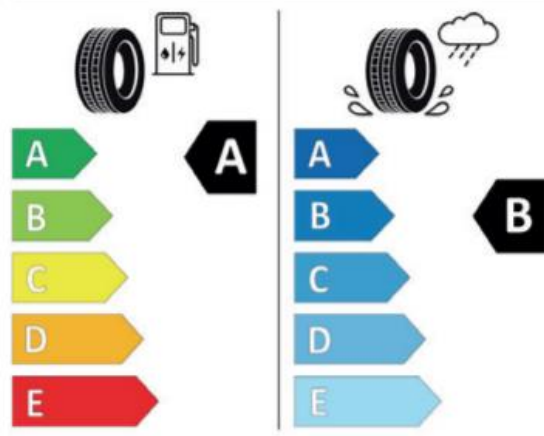

Hyundai i20 (BC3) – 195/55 R16

Informatii despre produs Regulamentul (UE) 2020/740

Furnizor sau producator	MICHELIN
Denumirea comerciala sau marca comerciala	PRIMACY 4 S3
Identificatorul tipului de pneu	768534
Dimensiune	195/55 R16
Indicele capacitatii de incarcare	87
Simbolul categoriei de viteza	H
Clasa de eficienta a consumului de combustibil	A
Clasa de aderență pe teren umed	B
Clasa zgomotului exterior de rulare	B
Valoarea zgomotului exterior de rulare	69 dB
Anvelopa pentru zapada abundenta	Nu
Anvelopa pentru aderență pe gheata	Nu
Data de incepere a productiei	49/18
Data de incheiere a productiei	-
Versiunea de incarcare	SL
Informatii aditionale	195/55 R16 87H TL PRIMACY 4 S3 MI

MICHELIN 768534

195/55R16 87 H C1

2020/740

Informatii despre produs Regulamentul (UE) 2020/740

Furnizor sau producator	Hankook
Denumirea comerciala sau marca comerciala	KInERGY ECO²
Identificatorul tipului de pneu	1024185
Dimensiune	195/55 R16
Indicele capacitatii de incarcare	87
Simbolul categoriei de viteza	H
Clasa de eficienta a consumului de combustibil	B
Clasa de aderență pe teren umed	B
Clasa zgomotului exterior de rulare	B
Valoarea zgomotului exterior de rulare	70 dB
Anvelopa pentru zapada abundenta	Nu
Anvelopa pentru aderență pe gheata	Nu
Data de incepere a productiei	47/20
Data de incheiere a productiei	-
Versiunea de incarcare	SL
Informatii aditionale	-