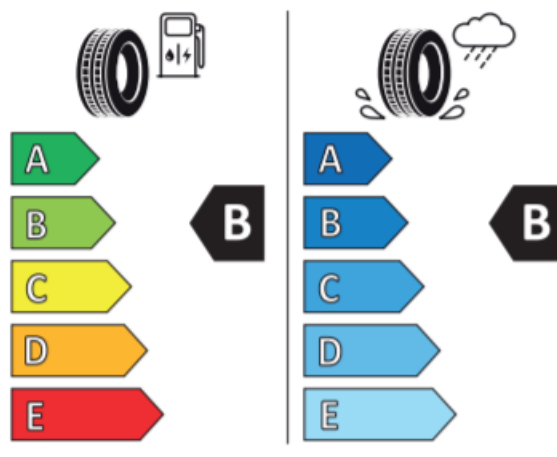

Informatii despre produs Regulamentul (UE) 2020/740

Furnizor sau producator	Hankook
Denumirea comerciala sau marca comerciala	KInERGY ECO²
Identificatorul tipului de pneu	1024185
Dimensiune	195/55 R16
Indicele capacitatii de incarcare	87
Simbolul categoriei de viteza	H
Clasa de eficienta a consumului de combustibil	B
Clasa de aderență pe teren umed	B
Clasa zgomotului exterior de rulare	B
Valoarea zgomotului exterior de rulare	70 dB
Anvelopa pentru zapada abundenta	Nu
Anvelopa pentru aderență pe gheata	Nu
Data de incepere a productiei	47/20
Data de incheiere a productiei	-
Versiunea de incarcare	SL
Informatii aditionale	-

Hankook 1024185

195/55R16 87 H C1